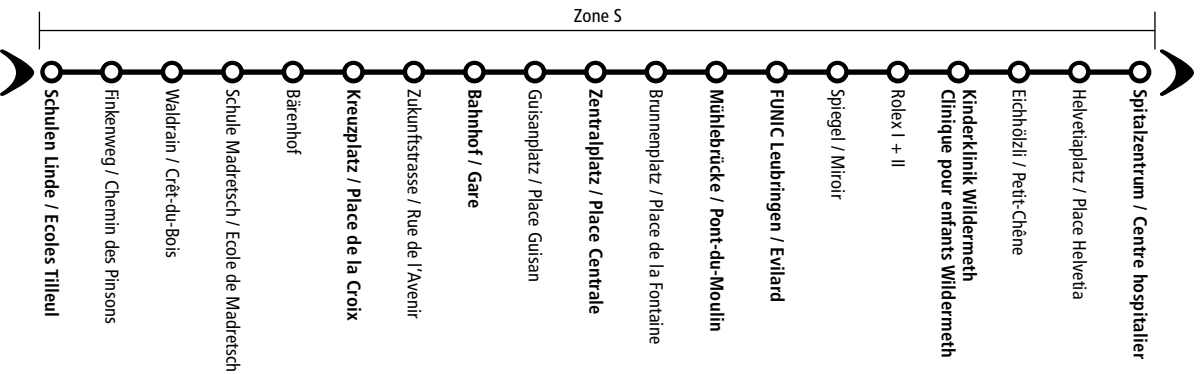

Linde / Tilleul - Bahnhof / Gare - Spital / Hôpital