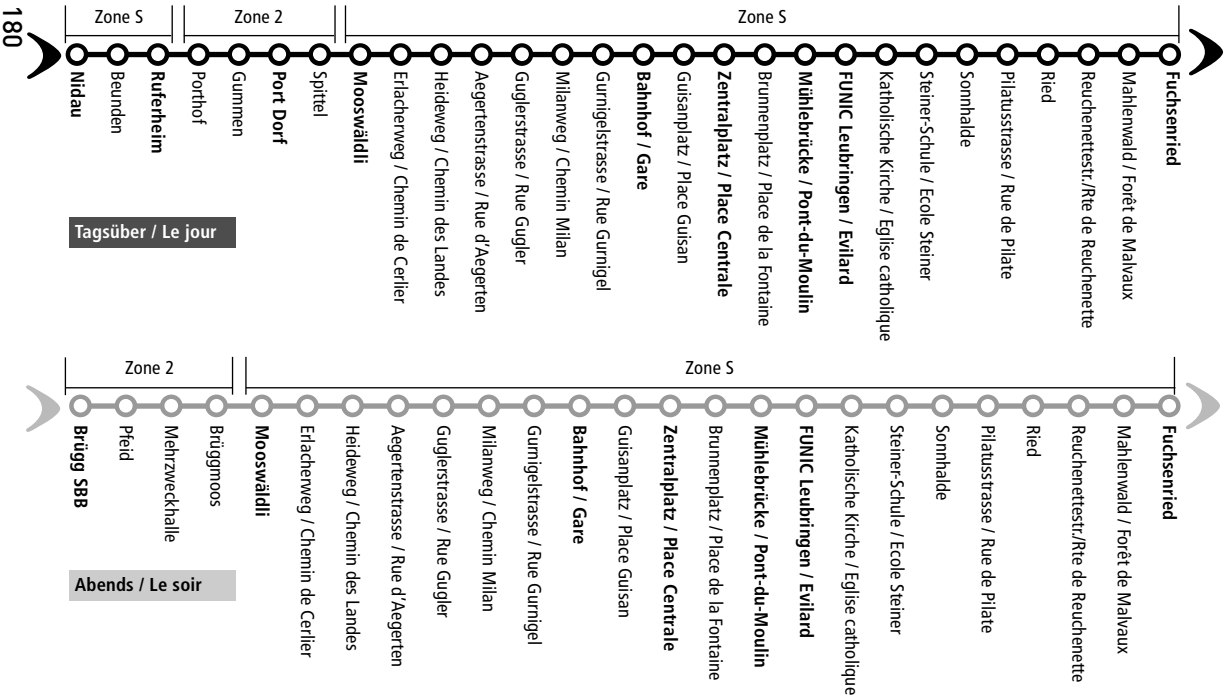

Nidau - Port - Bahnhof / Gare - Fuchsenried