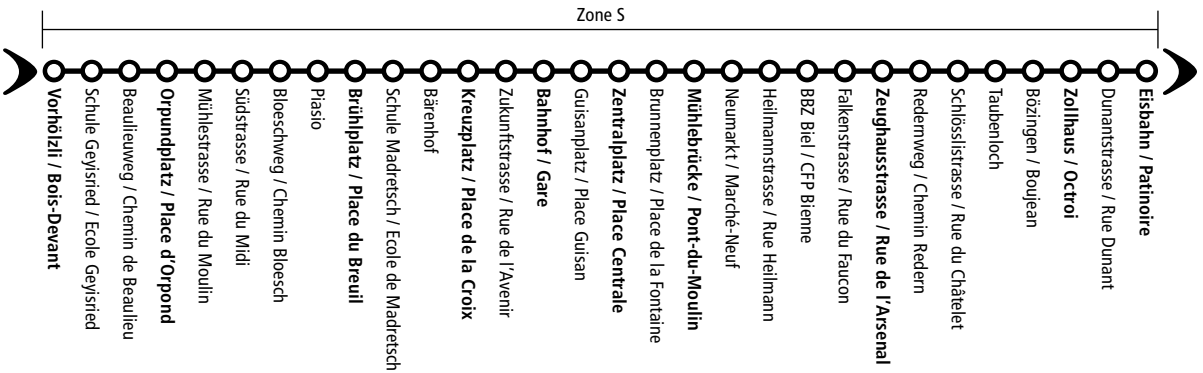

Vorhölzli / Bois-Devant - Bahnhof / Gare - Eisbahn / Patinoire

Montag - Freitag / Lundi - Vendredi

Vorhölzli / Bois-Devant	-	-	5:36	5:46	-	6:06	-	6:21	6:31	6:41	6:51
Orpundplatz / Place d'Orpond	-	-	5:39	5:49	-	6:09	-	6:24	6:34	6:44	6:54
Brühlplatz / Place du Breuil	-	-	5:44	5:54	-	6:14	-	6:29	6:39	6:49	6:59
Kreuzplatz / Place de la Croix	-	-	5:47	5:57	-	6:17	-	6:32	6:42	6:52	7:02
Bahnhof / Gare	-	-	5:51	6:01	-	6:21	-	6:36	6:46	6:56	7:06
Zentralplatz / Place Centrale	-	-	5:53	6:03	-	6:23	-	6:38	6:48	6:58	7:08
Mühlebrücke / Pont-du-Moulin	-	-	5:55	6:05	-	6:25	-	6:40	6:50	7:00	7:10
Zeughausstrasse / Rue de l'Arsenal	5:30	5:45	6:00	6:10	6:20	6:30	6:40	6:45	6:55	7:05	7:15
Zollhaus / Octroi	5:33	5:48	6:03	6:13	6:23	6:33	6:43	6:48	6:58	7:08	7:18
Eisbahn / Patinoire	5:36	5:51	6:06	6:16	6:26	6:36	6:46	6:51	7:01	7:11	7:21