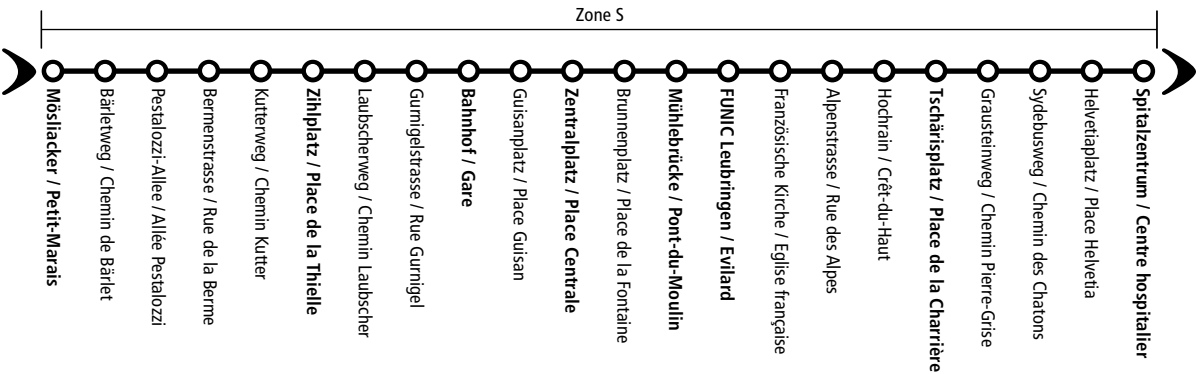

5

Mösliacker / Petit-Marais - Bahnhof / Gare - Spital / Hôpital

154